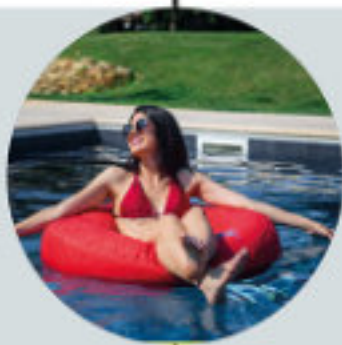

Specifiche standard

Altezza 34cm
Lunghezza 135cm
Profondità 38cm

CUSCINO

€26,00*

Specifiche standard

Lunghezza 58cm
Larghezza 37cm
Altezza 10cm

CIAMBELLA

€74,00*