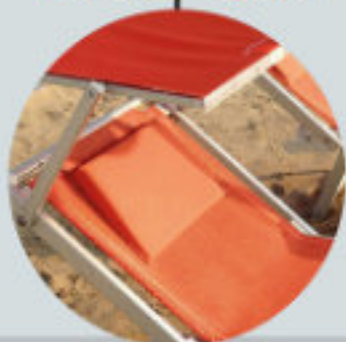

Specifiche standard

Piccolo 40x25x4cm
Medio 50x25x5cm
Grande 50x30x5cm