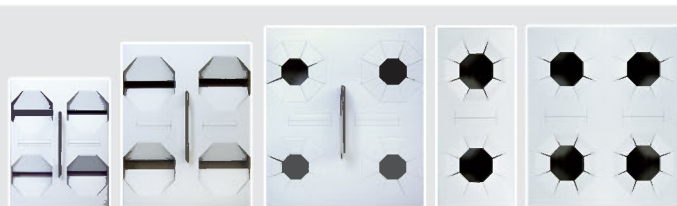

medac® S.r.l.
Industriacartotecnica

I NOSTRI GENERICI - OUR GENERIC PRINTED - UNSERE STANDARD

 BIANCHI

PERSONALIZZATI - SPECIAL PRINTED - PERSONALISIERTE

Portacaffè e Portacoppe

Coffee and Ice Cream Paper Cups Carrier

PORTACAFFÈ e PORTACOPPE

VKM1
80CK - 118CK
VK

VKM2
10CK - 237CK
25C - 11C - 37C - 125C

VKM3
30CK - 45CK - 50CK
58CK - 45C - 50C
58C - 71G - 16G

VKD1
237CK - 30CK - 45CK
50CK - 58CK - 45C - 50C
50C - 58C - 71G - 16G