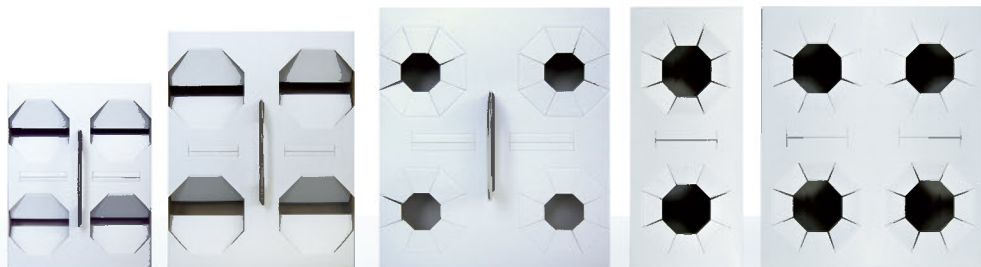

medac® S.r.l.
Industriacartotecnica

I NOSTRI GENERICI - OUR GENERIC PRINTED - UNSERE STANDARD

 BIANCHI

PERSONALIZZATI - SPECIAL PRINTED - PERSONALISIERTE

Portacaffè e Portacoppe

Coffee and Ice Cream Paper Cups Carrier

PORTACAFFÈ e PORTACOPPE

VKM1
80CK - 118CK
VK

VKM2
10CK - 237CK
25C - 11C - 37C - 125C

VKM3
30CK - 45CK - 50CK
58CK - 45C - 50C
58C - 71G - 16G

VKD1
237CK - 30CK - 45CK
50CK - 58CK - 45C - 50C
50C - 58C - 71G - 16G